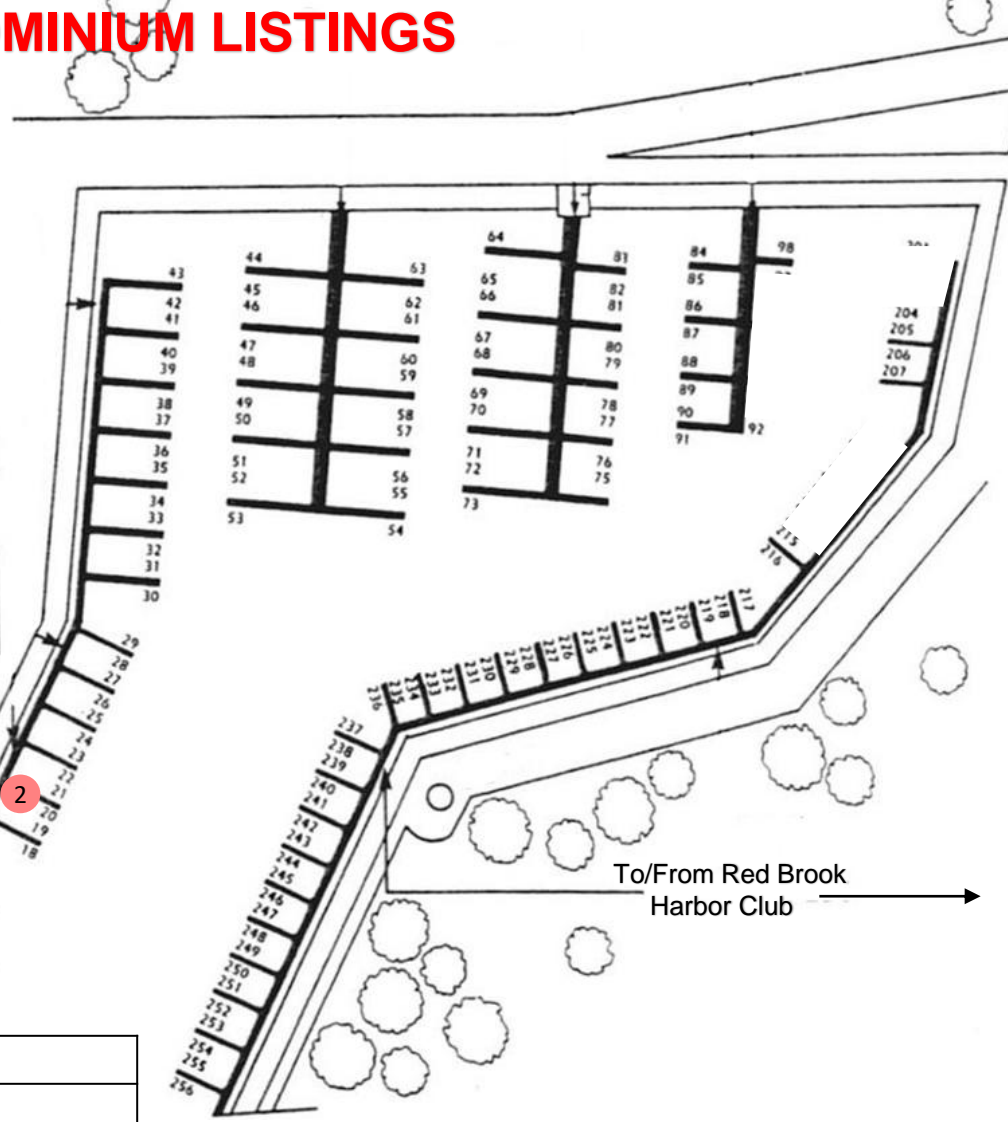

# CURRENT DOCKMINIUM LISTINGS

1. SLIP #509	BOAT LOA 40'	\$220,000	
2. SLIP #20	BOAT LOA 36'	\$200,000	

**KINGMAN**  
YACHT  CENTER

HEIDI McMANUS  
508 / 563-7136 x110

[HeidiM@KYC.us](mailto:HeidiM@KYC.us)