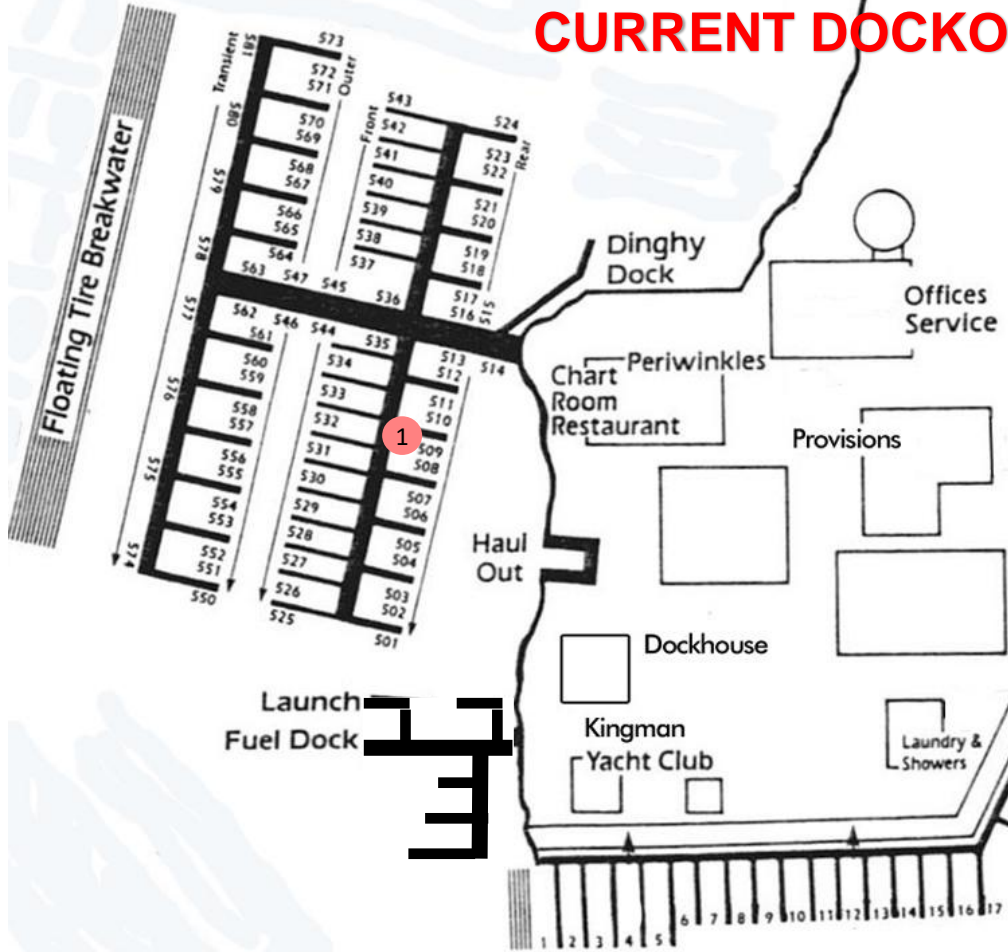

# CURRENT DOCKMINIUM LISTINGS

1. SLIP #509	BOAT LOA 40'	\$220,000	
2. SLIP #20	BOAT LOA 36'	\$200,000	

**KINGMAN**  
YACHT  CENTER

HEIDI McMANUS  
508 / 563-7136 x110

[HeidiM@KYC.us](mailto:HeidiM@KYC.us)