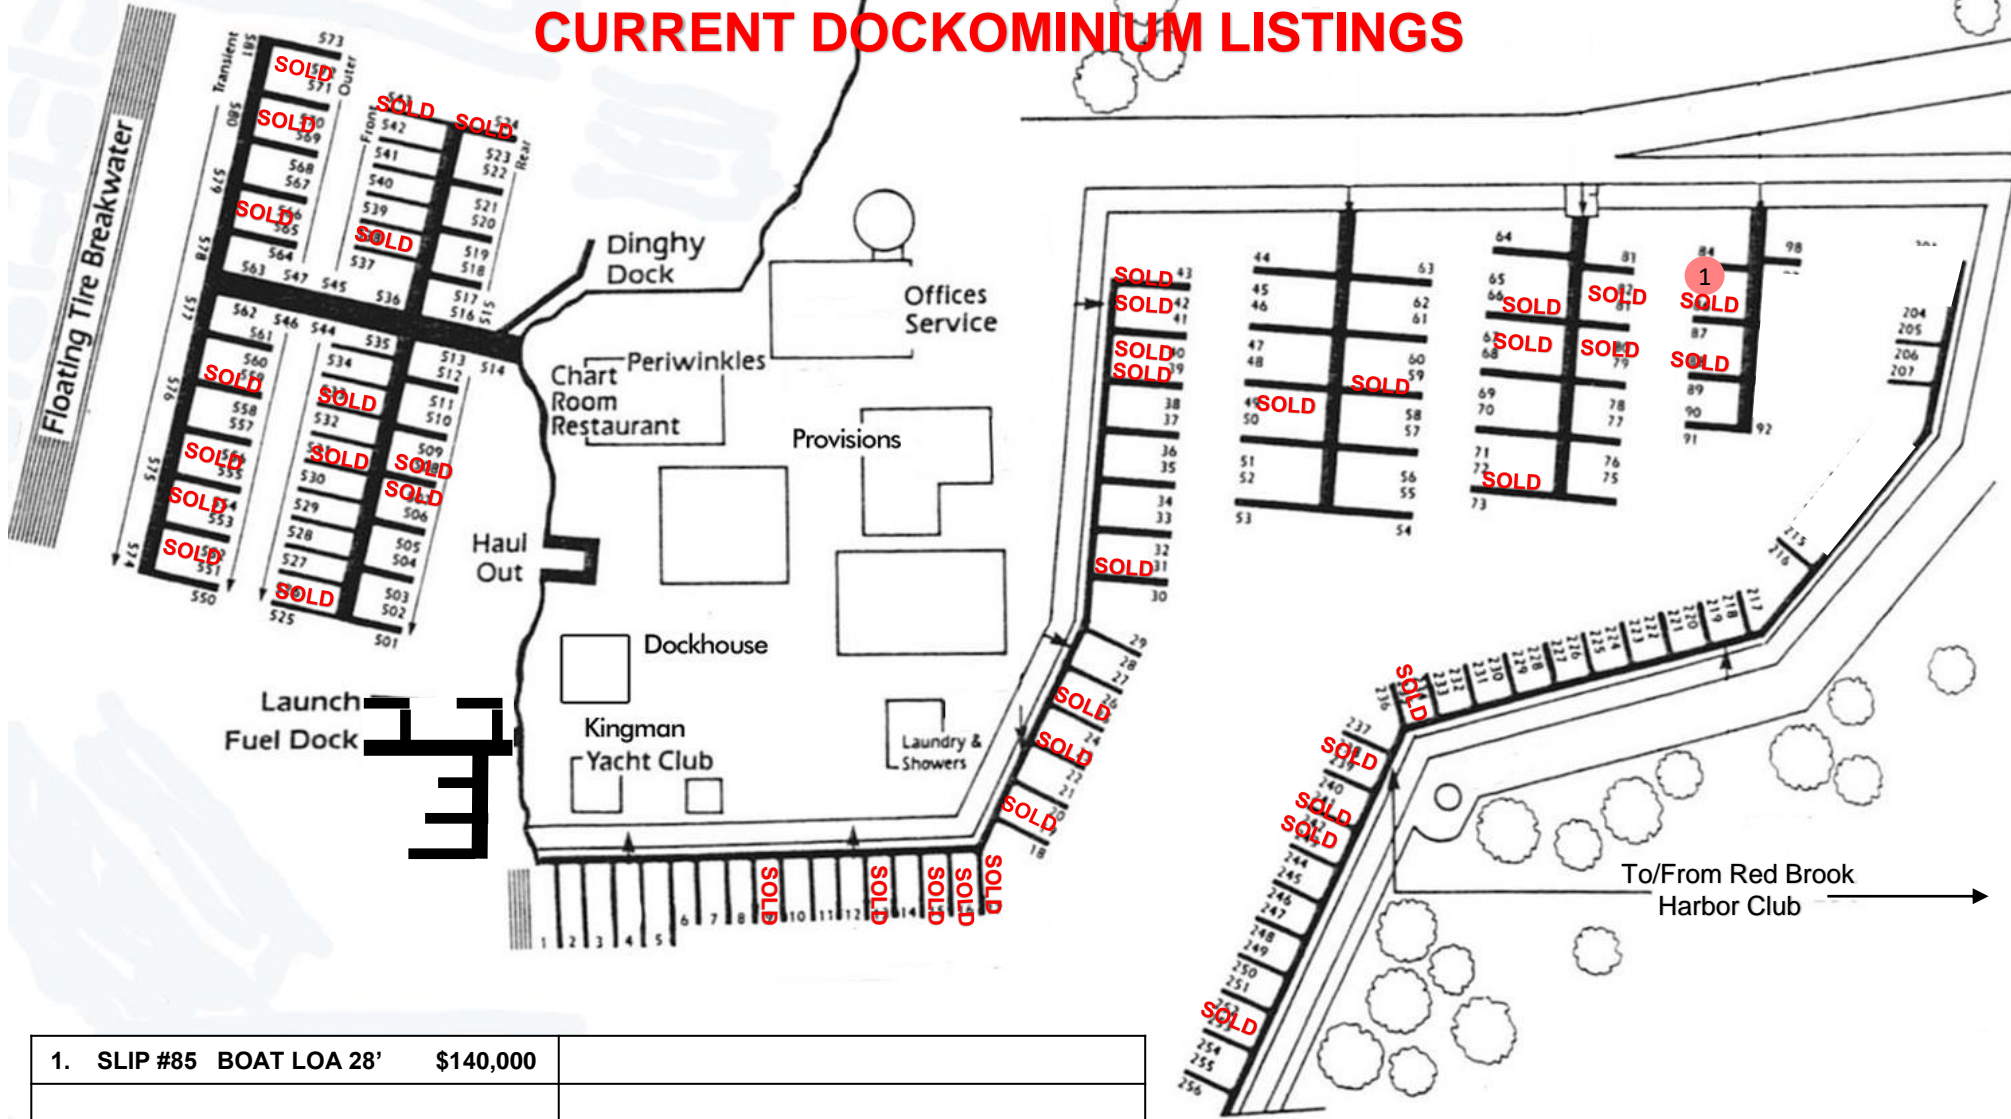

CURRENT DOCKMINIUM LISTINGS

1. SLIP #85 BOAT LOA 28'	\$140,000

KINGMAN

YACHT  CENTER

HEIDI McMANUS
508 / 563-7136 x110

HeidiM@KYC.us