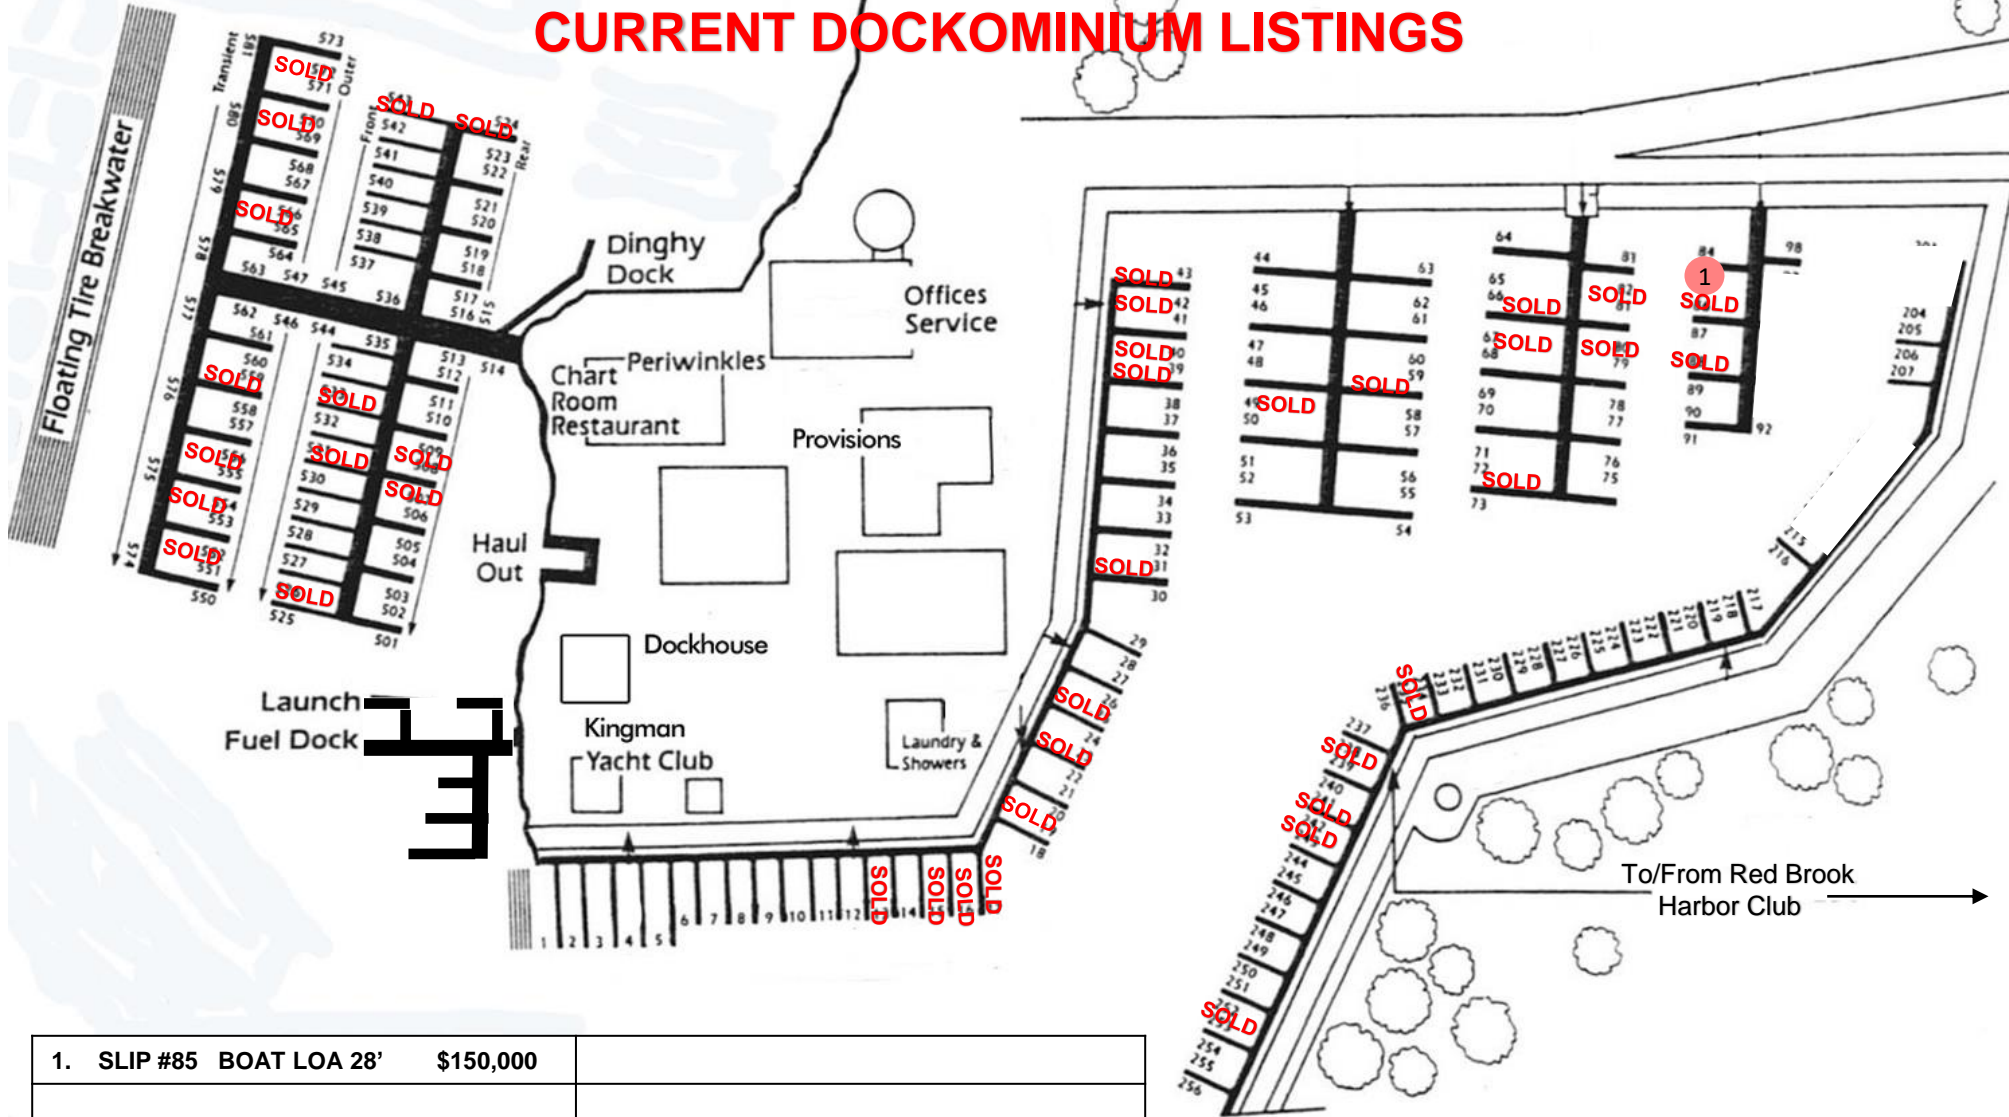

CURRENT DOCKMINIUM LISTINGS

1. SLIP #85 BOAT LOA 28'	\$150,000

KINGMAN

YACHT  CENTER

HEIDI McMANUS
508 / 563-7136 x110

HeidiM@KYC.us