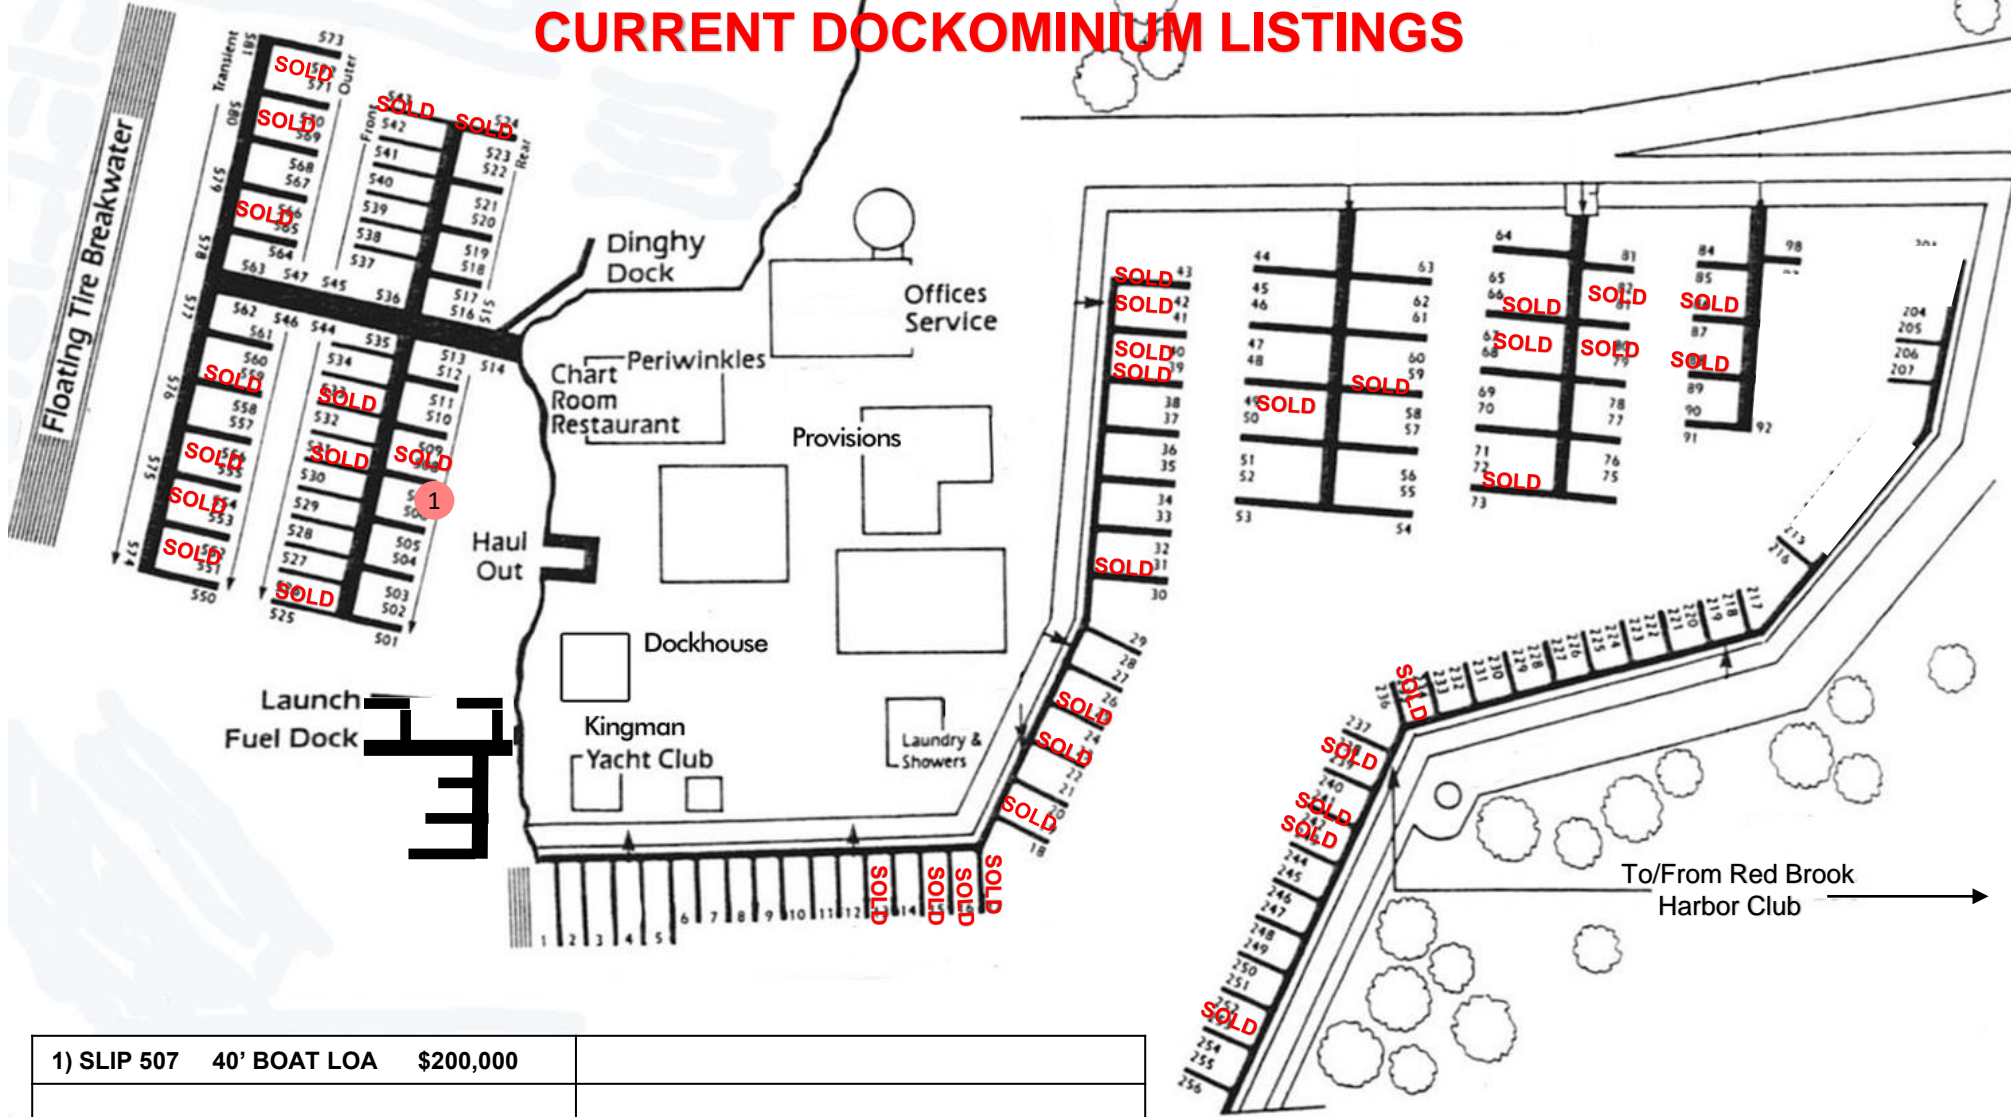

CURRENT DOCKMINIUM LISTINGS

1) SLIP 507	40' BOAT LOA	\$200,000	

KINGMAN

YACHT  CENTER

HEIDI McMANUS
508 / 563-7136 x110

HeidiM@KYC.us