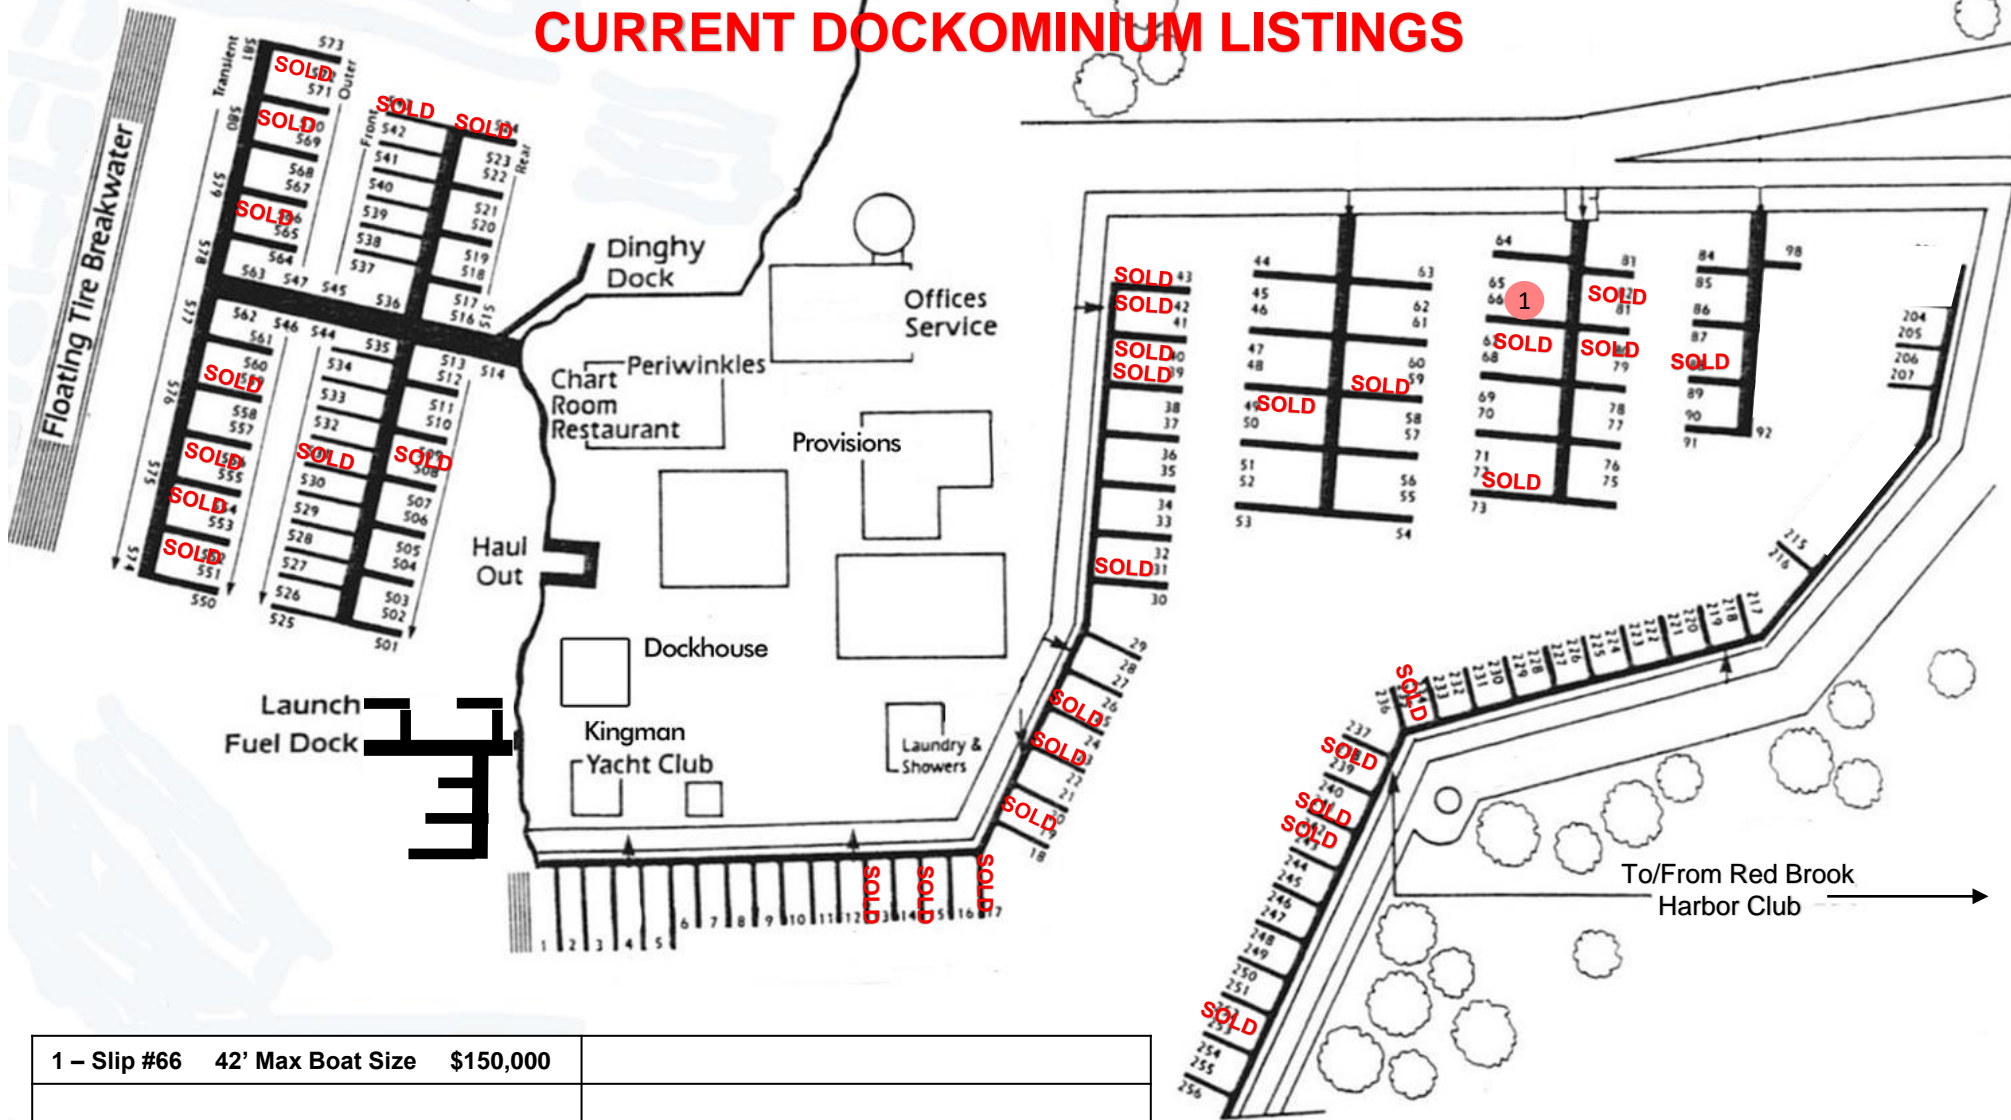

CURRENT DOCKMINIUM LISTINGS

1 – Slip #66	42' Max Boat Size	\$150,000

KINGMAN

YACHT  CENTER

HEIDI McMANUS
508 / 563-7136 x110

HeidiM@KYC.us