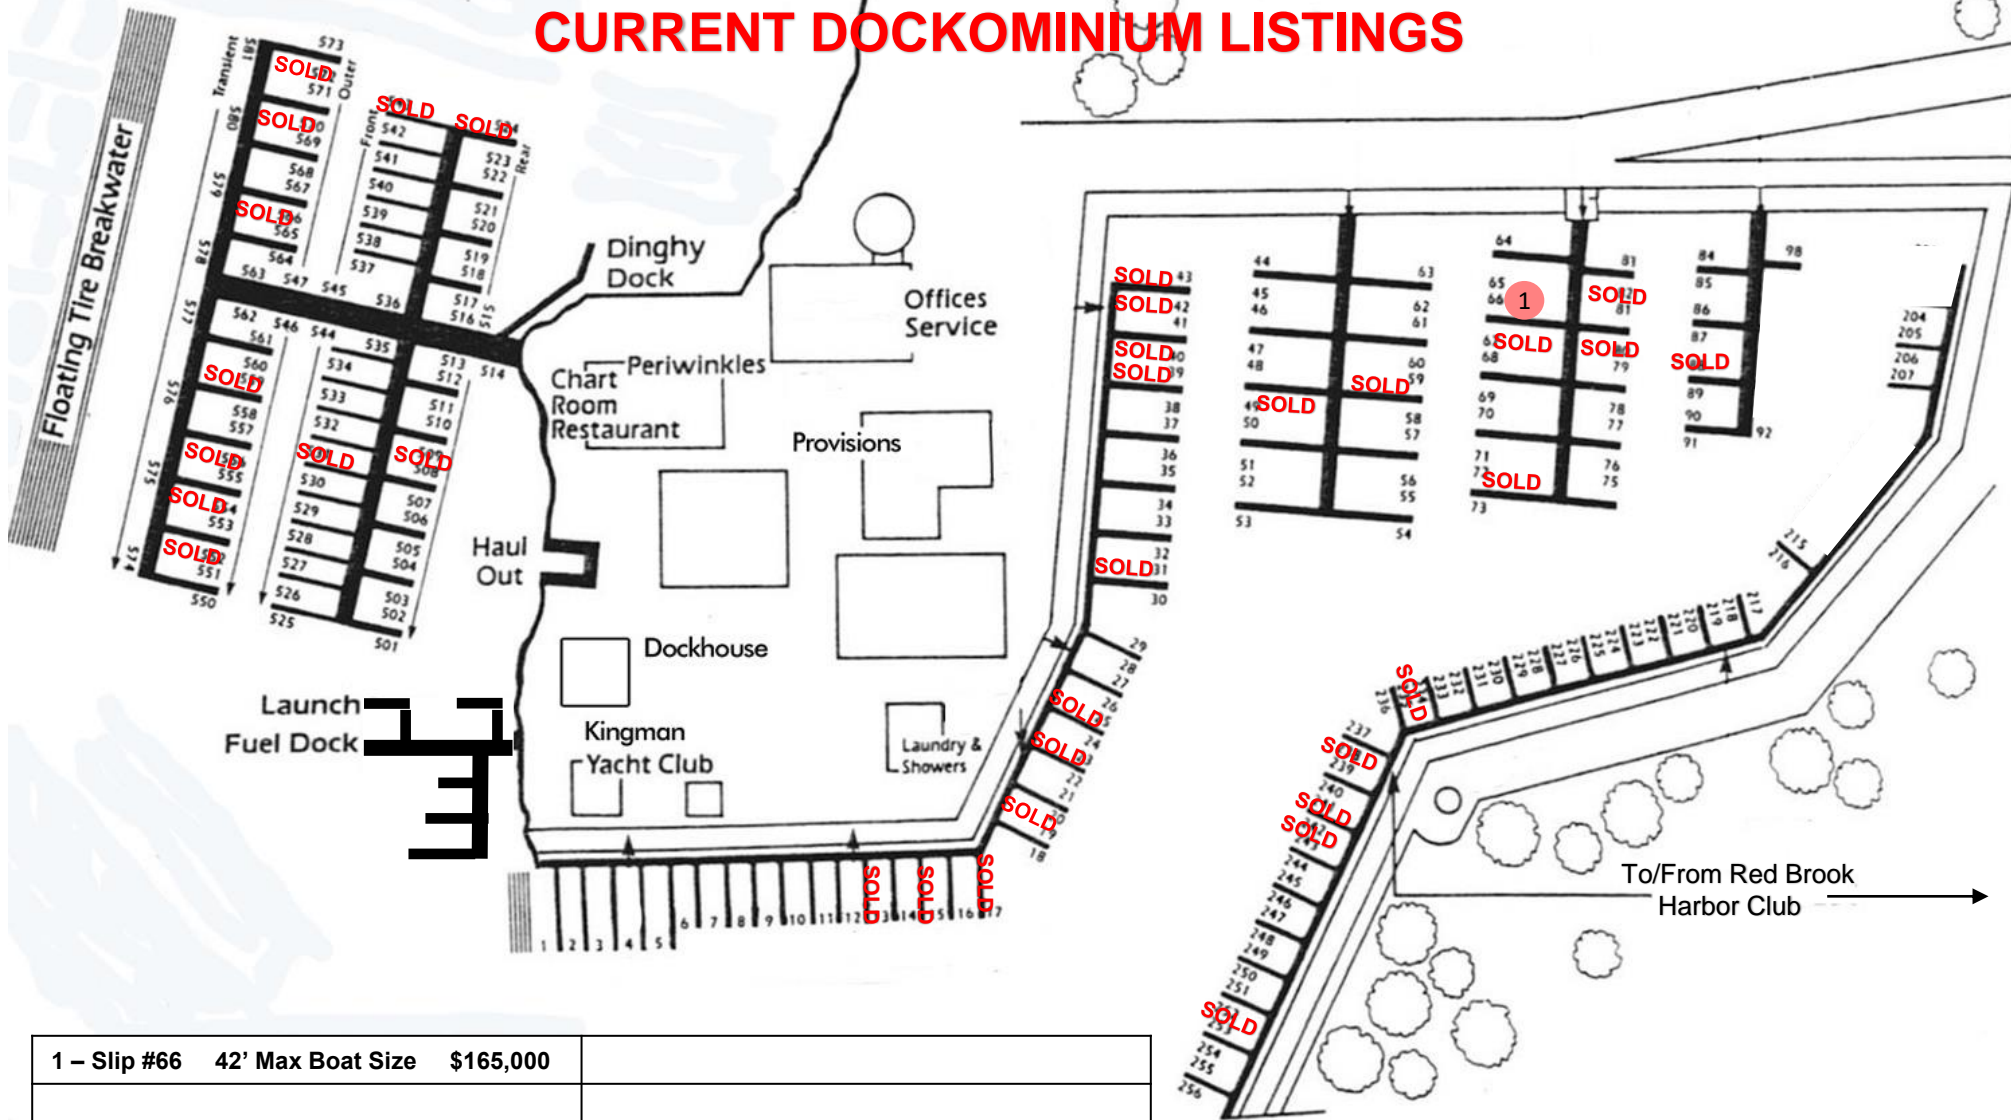

CURRENT DOCKMINIUM LISTINGS

1 – Slip #66	42' Max Boat Size	\$165,000

KINGMAN

YACHT  CENTER

HEIDI McMANUS
508 / 563-7136 x110

HeidiM@KYC.us